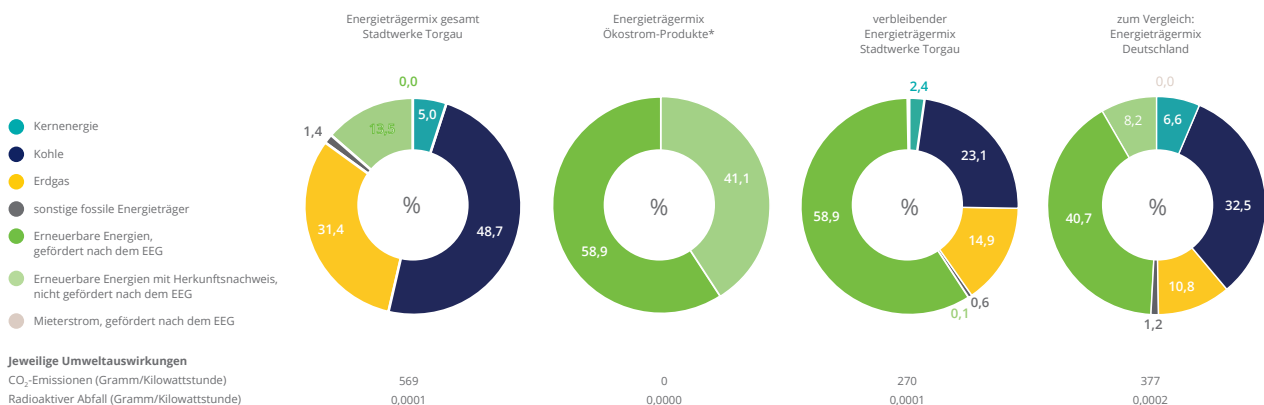

to.STROM.flex (Sonderpreis)

Grundpreis in Euro/Monat		Arbeitspreis in Cent/kWh	
netto	10,00	netto	27,94
brutto	11,90	brutto	33,25

Es gilt eine Erstlaufzeit von 12 Monaten ab Belieferungsbeginn. Danach verlängert sich der Vertrag jeweils um einen Monat, wenn er nicht mit einer Frist von einem Monat gekündigt wird. Preisanpassungen sind möglich.

Öko-Option: Wir liefern Ihnen Strom, der zu 100 % aus erneuerbaren Energiequellen stammt. Zu jedem Strompreis kann die Ökostrom-Option zugebucht werden. In diesem Fall erhöht sich Ihr Arbeitspreis um 0,95 Cent/kWh brutto (0,80 Cent/kWh netto).

Es gelten die Allgemeinen Geschäftsbedingungen (AGB) der Stadtwerke Torgau GmbH. Informationen zur Verarbeitung personenbezogener Daten erhalten Sie online unter www.stadtwerke-torgau.de oder in unserem Kundenservice.

Die Nettopreise verstehen sich inklusive Umlage gemäß Kraft-Wärme-Kopplungs-Gesetz (0,275 Cent/kWh), Umlage nach § 19 Abs. 2 StromNEV (0,643 Cent/kWh), Stromsteuer (2,05 Cent/kWh), Offshore-Netzumlage nach § 12 EnFG (0,656 Cent/kWh), Netznutzungsentgelte, Konzessionsabgabe sowie Entgelt für Messstellenbetrieb für konventionelle Messeinrichtung. In den Bruttopreisen ist die gesetzliche Umsatzsteuer von 19 % enthalten.

Stromkennzeichnung gemäß § 42 Energiewirtschaftsgesetz auf Basis der Zahlen des Jahres 2022

*Produktspezifische Zusammensetzung der Stromlieferung im Jahr 2022 für folgende Produkte: to.STROM.22 | to.STROM.regio22 | Ladesäulen | Stromprodukte mit vereinbarter Öko-Option

Fragen beantworten wir Ihnen gern:

Stadtwerke Torgau GmbH · Fischerdörfchen 11 · 04860 Torgau · Telefon: 03421 741610
kundenservice@stadtwerke-torgau.de · www.stadtwerke-torgau.de