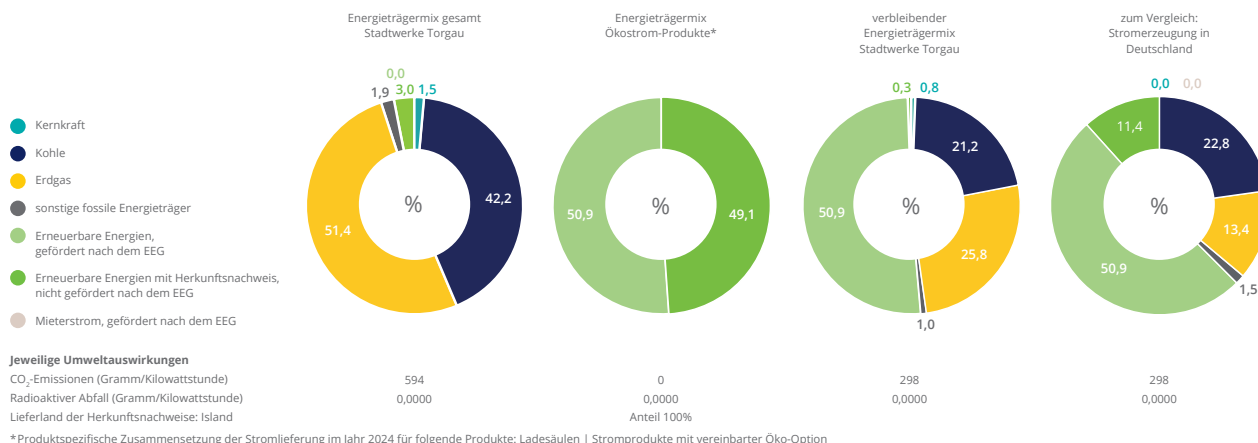

Stromkennzeichnung gemäß § 42 Energiewirtschaftsgesetz auf Basis der Zahlen des Jahres 2024

Fragen beantworten wir Ihnen gern:

Stadtwerke Torgau GmbH · Fischerdörfchen 11 · 04860 Torgau · Telefon: 03421 741610
kundenservice@stadtwerke-torgau.de · www.stadtwerke-torgau.de